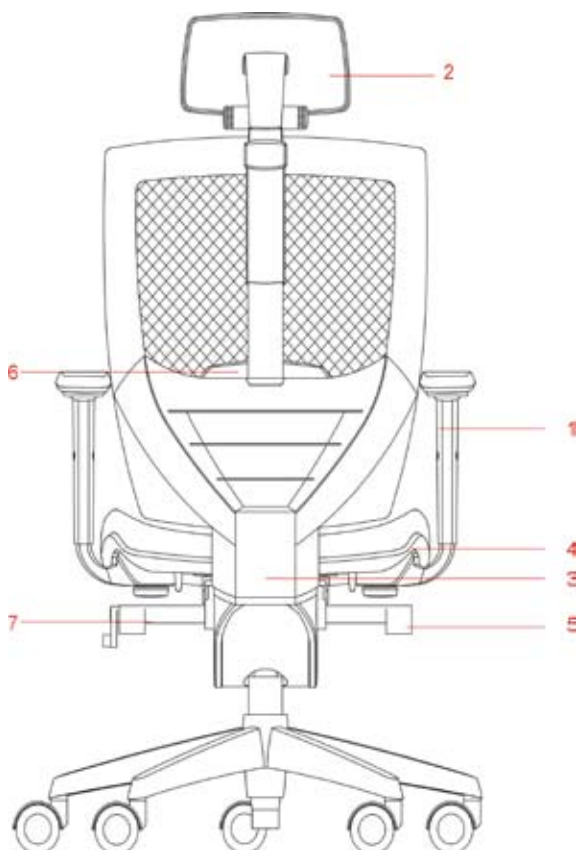

1. The stylish arm can be adjusted to different angle, width, height, and position to best fit a correct body posture. Soft top.

2. Podhlavník lze nastavit jak výškově tak i úhlově. Dvě samostatně stavitelné osy nám dovolují nastavit si ideální polohu vůči krční páteři.

2. The headrest is adjustable in height and angle. Two-pivots adjusting function allows the perfect positioning.

3. Pro aktivování funkce up-down, je třeba uchopit opěrák za jeho spodní hranu a nastavit si požadovanou polohu.

4. The easy to reach button activates the sliding seat feature, to achieve the best ergonomic position for the user's legs.

5. Synchronní nastavení opěráku a sedáku pro dosažení největšího komfortu.

5. Synchronized adjustment of back and seat angle for maximum comfort.

7. Rotating handle to easy adjust the tilting strength to each user's body weight. Seat height adjustment lever.

SMART

● WORKSHOP

Classic

STUDIOplus

antipic
interier design

A N T A R E S . C Z