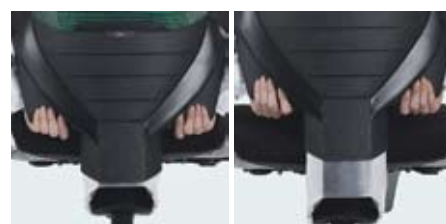

1. The stylish arm can be adjusted to different angle, width, height, and position to best fit a correct body posture. Soft top.

2. Podhlavník lze nastavit jak výškově tak i úhlově. Dvě samostatně stavitelné osy nám dovolují nastavit si ideální polohu vůči krční páteři.

2. The headrest is adjustable in height and angle. Two-pivots adjusting function allows the perfect positioning.

3. Pro aktivování funkce up-down, je třeba uchopit opěrák za jeho spodní hranu a nastavit si požadovanou polohu.

3. To activate the up-down function, pull up the backrest to the preferred height.

4. Snadno dosáhneme aktivování funkce vodorovného nastavení sedáku, odjištěním páčky můžeme nastavit sedák do požadované, ideální polohy pro nohy uživatele.

4. The easy to reach button activates the sliding seat feature, to achieve the best ergonomic position for the user's legs.

5. Synchronní nastavení opěráku a sedáku pro dosažení největšího komfortu.

5. Synchronized adjustment of back and seat angle for maximum comfort.